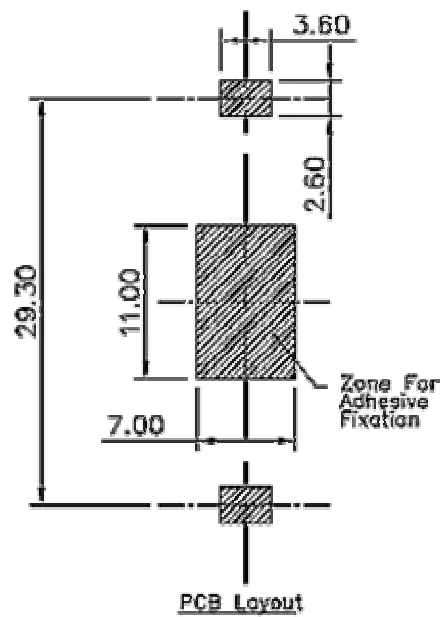

BH19VW

Том-электрон

электронные компоненты, радиомонтажный инструмент, измерительные приборы и оборудование, промышленная мебель

<http://tom-electron.ru>

горячая линия: (3822) 701-800