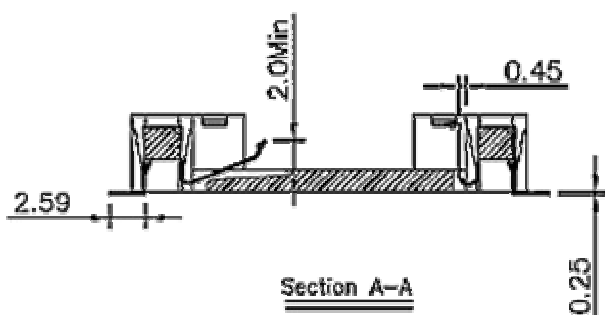

BH19VW

Том-электрон

электронные компоненты, радиомонтажный инструмент, измерительные приборы и оборудование, промышленная мебель

<http://tom-electron.ru>

горячая линия: (3822) 701-800