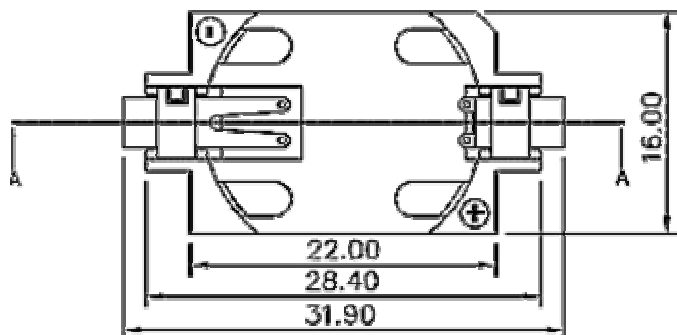

BH19VW

Том-электрон

электронные компоненты, радиомонтажный инструмент, измерительные приборы и оборудование, промышленная мебель

<http://tom-electron.ru>

горячая линия: (3822) 701-800