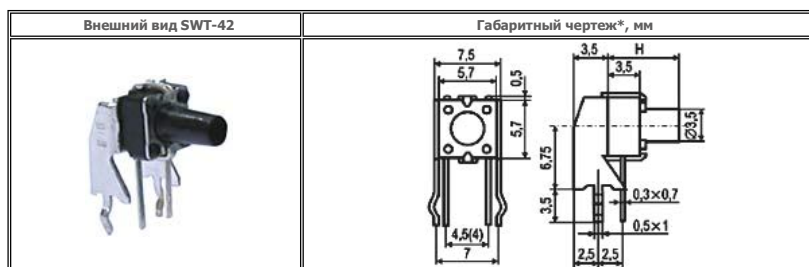

SWT-14, SWT-20

\*У кнопок SWT-14 высота H равна 4.3, 5.0, 7.0, 9.5, 13.0 мм.

У кнопок SWT-20 высота H равна 4.3, 5.0, 7.0, 8.0, 9.5 мм.

SWT-15

\*У кнопок SWT-15 высота H равна 4.3, 5.0, 7.0, 9.5, 13.0 мм.

SWT-42

\*У кнопок SWT-42 размер H равен 4.3, 5.0, 7.0, 8.0, 9.5, 12.5 мм.