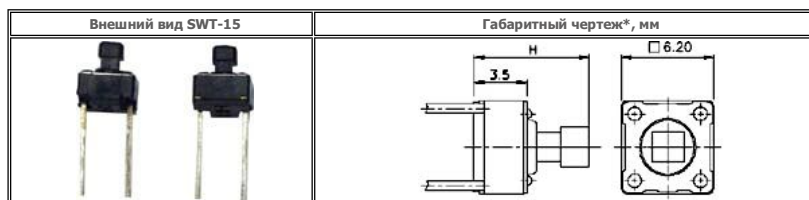

SWT-14, SWT-20

\*У кнопок SWT-14 высота H равна 4.3, 5.0, 7.0, 9.5, 13.0 мм.

У кнопок SWT-20 высота H равна 4.3, 5.0, 7.0, 8.0, 9.5 мм.

SWT-15

\*У кнопок SWT-15 высота H равна 4.3, 5.0, 7.0, 9.5, 13.0 мм.

SWT-42

\*У кнопок SWT-42 размер H равен 4.3, 5.0, 7.0, 8.0, 9.5, 12.5 мм.